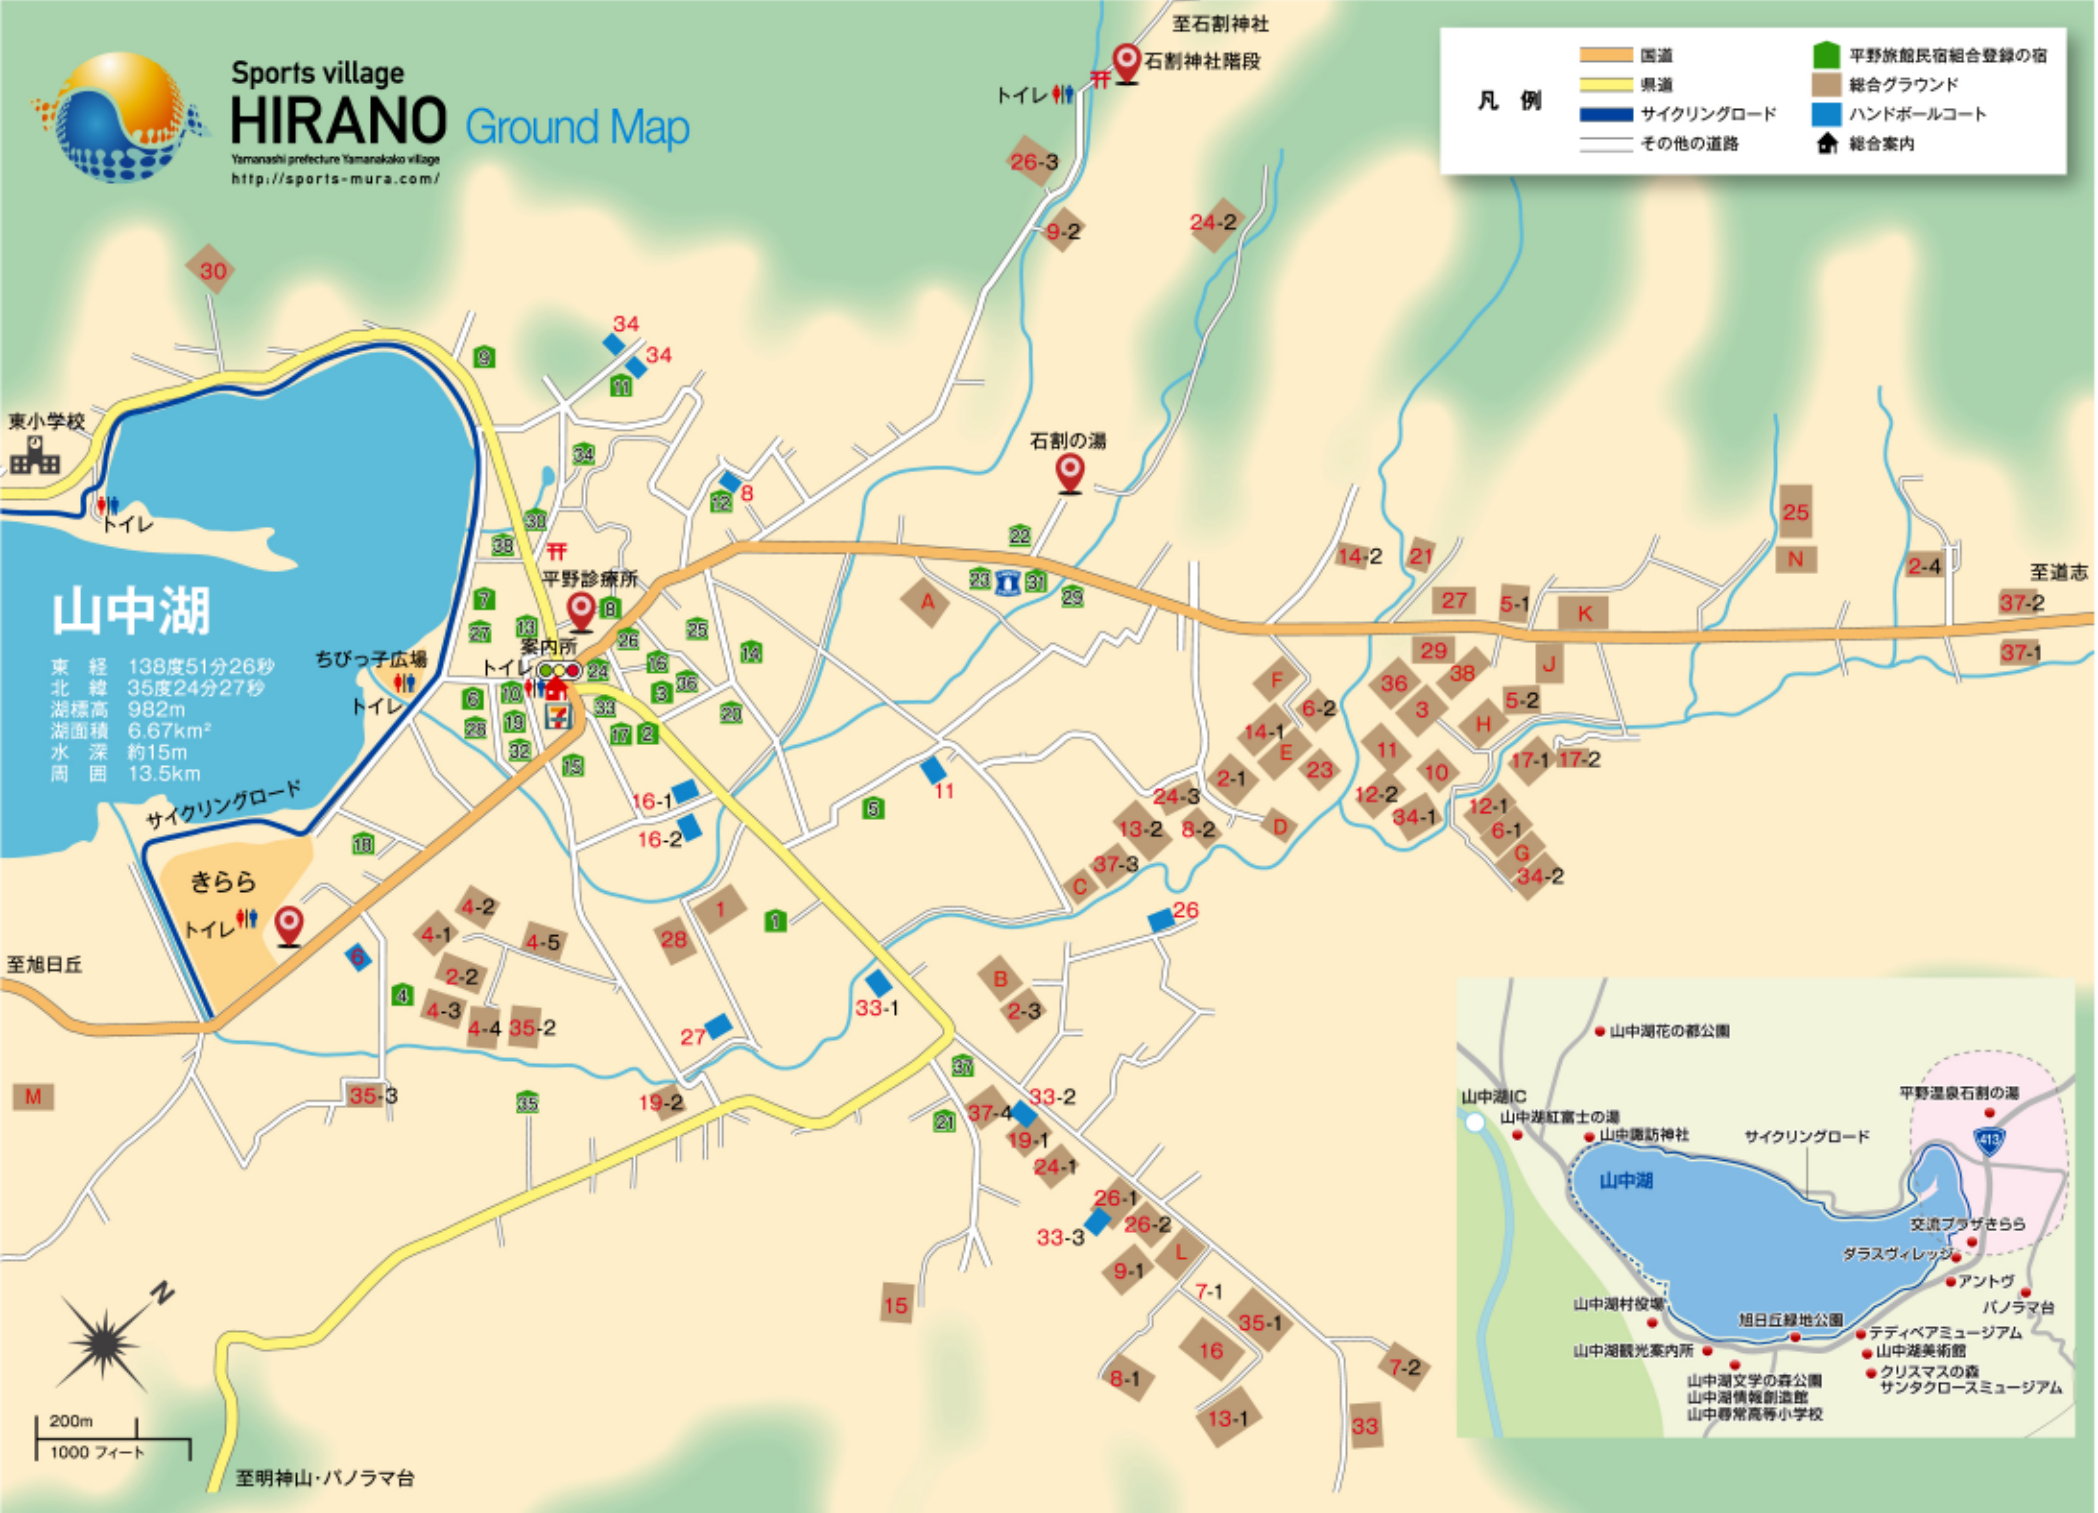

Sports village HIRANO Ground Map

Yamanashi prefecture Yamanakoko village
<http://sports-mura.com/>

凡例			
	国道		平野旅館民宿組合登録の宿
	県道		総合グラウンド
	サイクリングロード		ハンドボールコート
	その他の道路		総合案内

山中湖
 東経 138度51分26秒
 北緯 35度24分27秒
 湖標高 982m
 湖面積 6.67km²
 水深 約15m
 周囲 13.5km

きらら
 トイレ

至明神山・パノラマ台

- 山中湖花の都公園
- 山中湖IC
- 山中湖紅富士の湯
- 山中湖諏訪神社
- 山中湖温泉石割の湯
- サイクリングロード
- 交流プラザきらら
- ダラスヴィレッジ
- アントヴ
- パノラマ台
- 山中湖村役場
- 旭日丘緑地公園
- ティアベアミュージアム
- 山中湖美術館
- 山中湖観光案内所
- 山中湖文学の森公園
- 山中湖情報創造館
- 山中尋常高等小学校
- クリスマスの森
- サンタクロスミュージアム